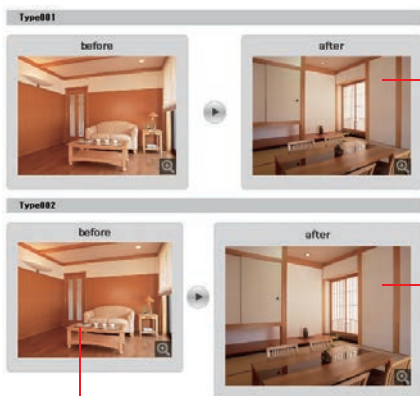

ビフォー・アフター

(単位:px)

	3カラム・2カラム		2カラムワイド	
	幅(W)	高さ(H)	幅(W)	高さ(H)
Type001・小	210	157	262	196
Type002・小	203	152	262	196
Type002・大	246	184	311	233
拡大時	1280	—	1280	—