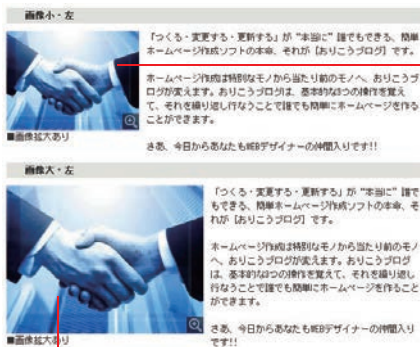

文章+画像

(単位:px)

	3カラム・2カラム		2カラムワイド	
	幅(W)	高さ(H)	幅(W)	高さ(H)
小	175	—	204	—
大	260	—	272	—
拡大時	1280	—	1280	—

大

画像

(単位:px)

	3カラム・2カラム		2カラムワイド	
	幅(W)	高さ(H)	幅(W)	高さ(H)
1列	550	—	680	—
2列	270	—	335	—
3列	176	—	220	—
4列	130	—	162	—
5列	102	—	128	—
拡大時	1280	—	1280	—